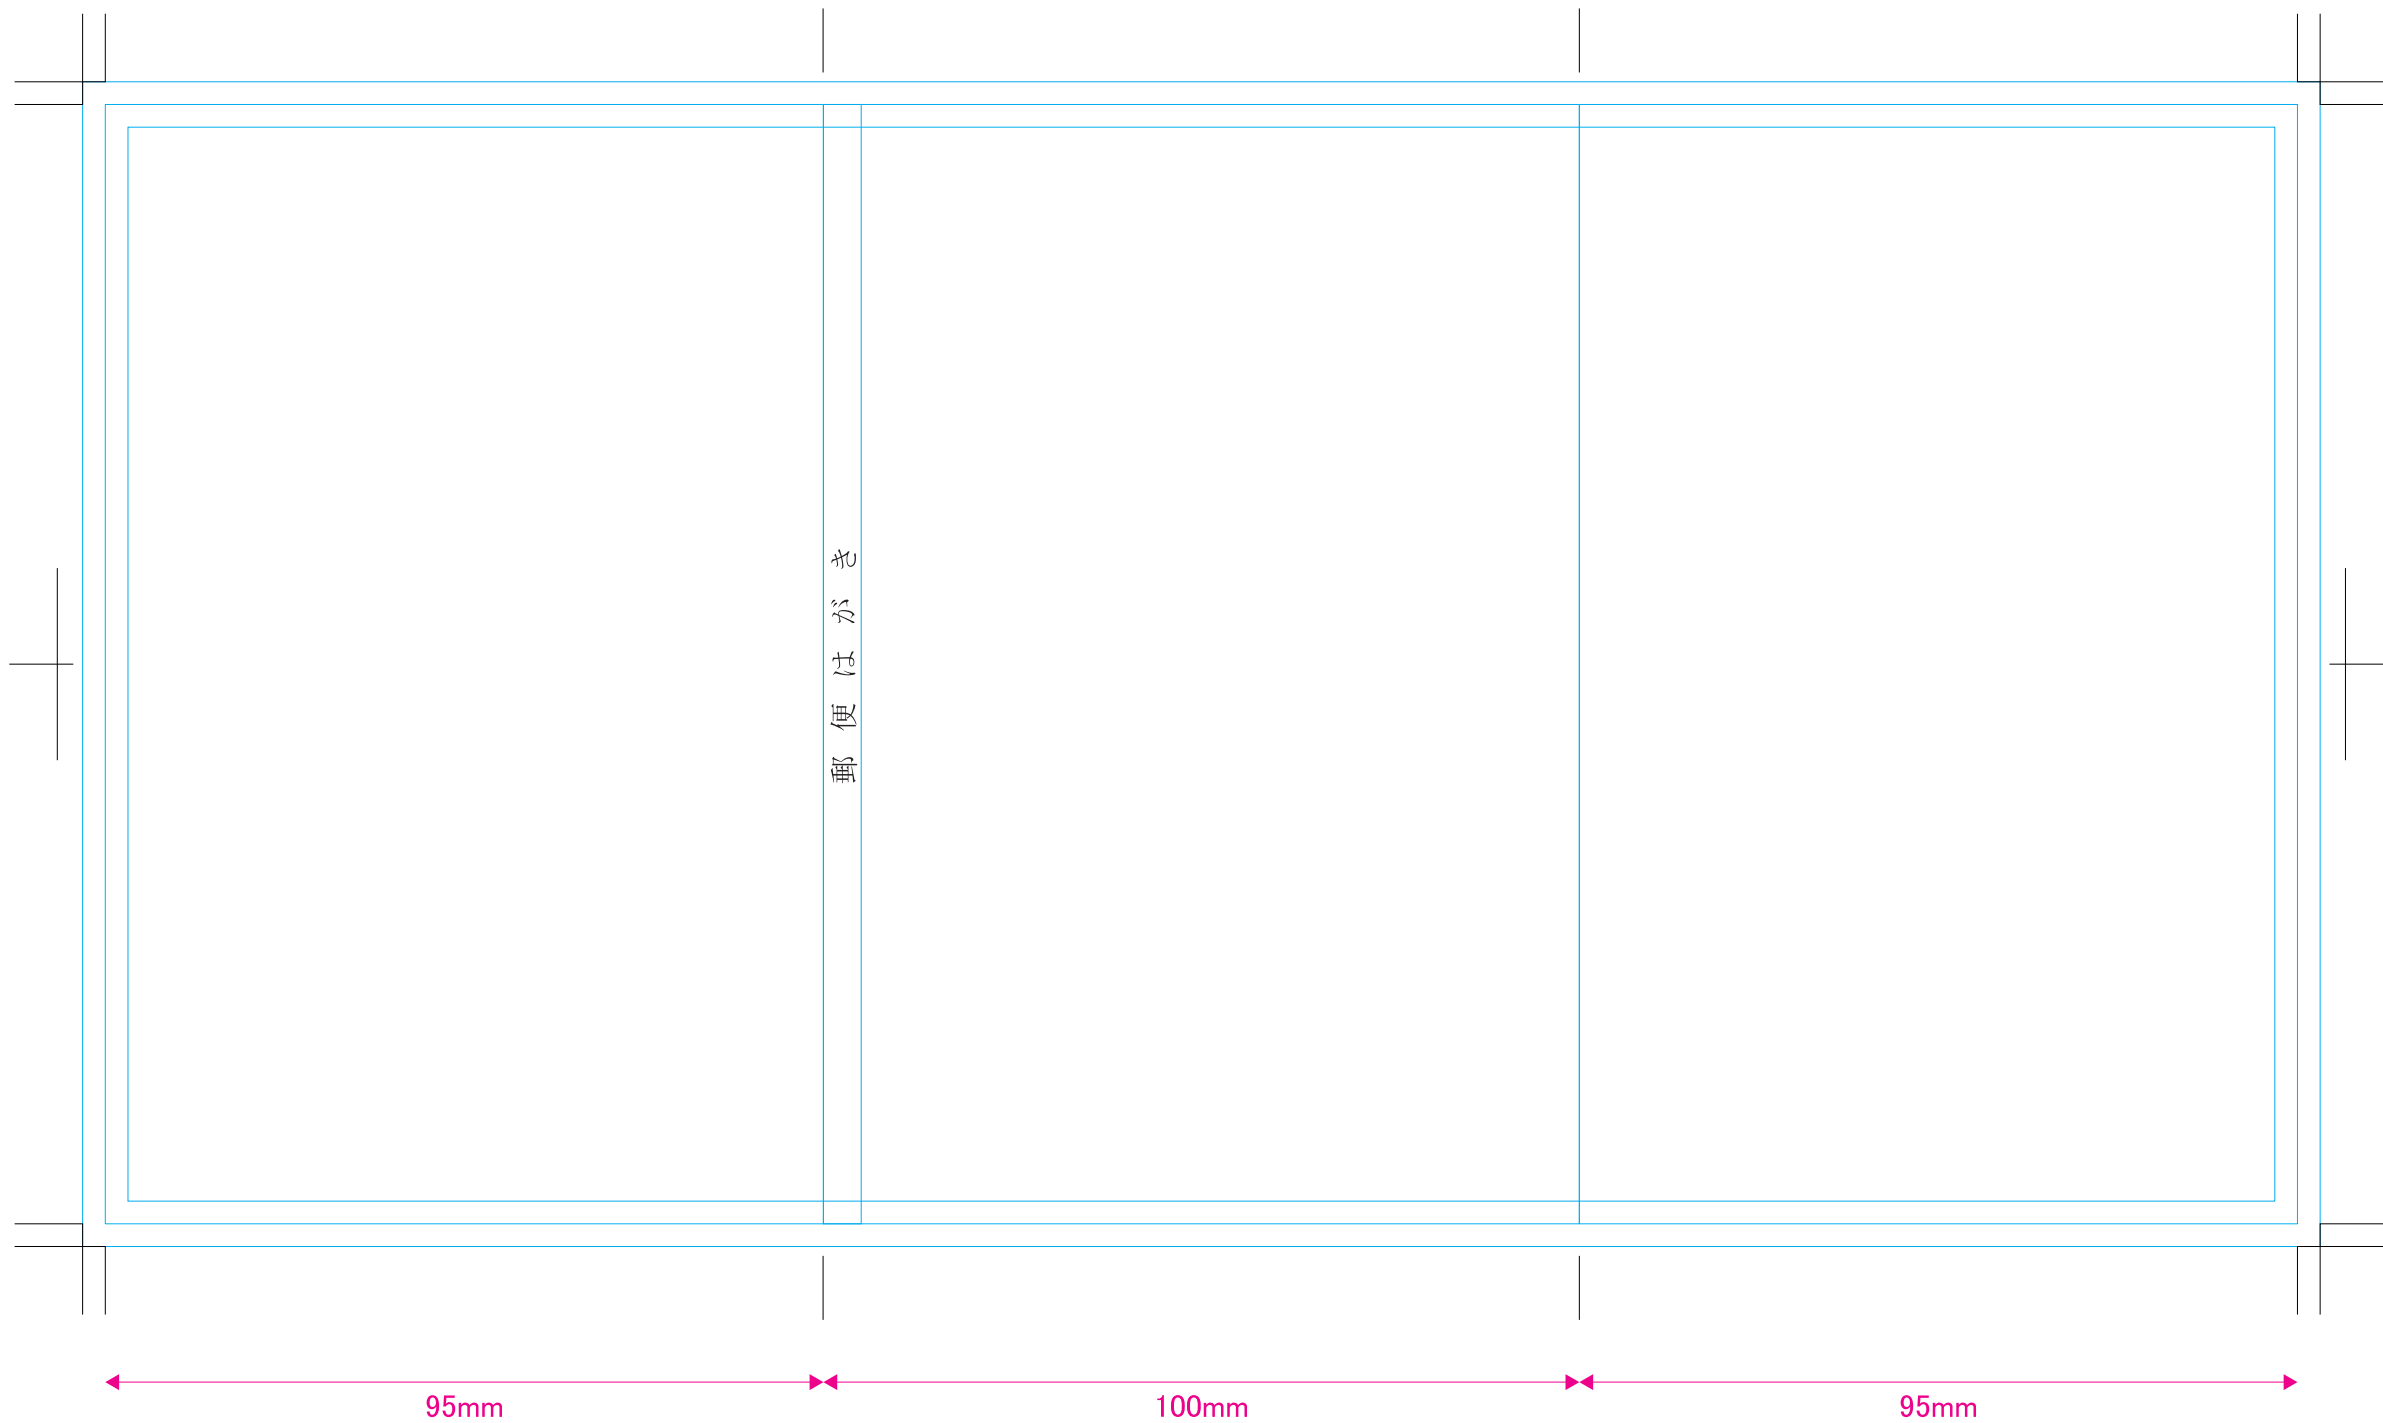

Z型圧着はがき テンプレート (290mm×148mm)

圧着面