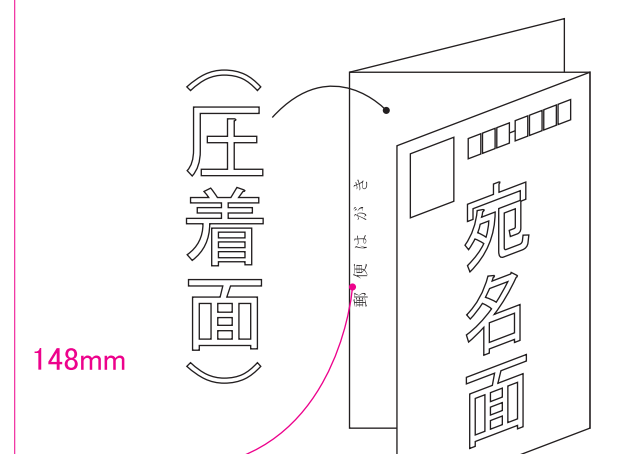

Z型圧着はがき テンプレート (290mm×148mm)

圧着面