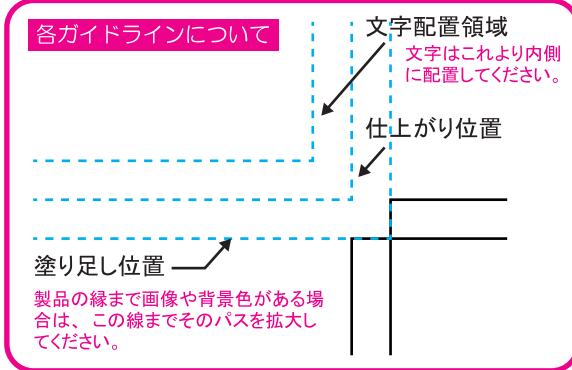

# Z型圧着はがき テンプレート (290mm×148mm)

## 宛名面

148mm

第二種郵便物（はがき）として発送するには、「郵便はがき」表記が必要です  
「郵便はがき」または「POST CARD」表記を、圧着面 開封スペースのセンターに入れてください。

95mm

100mm

95mm