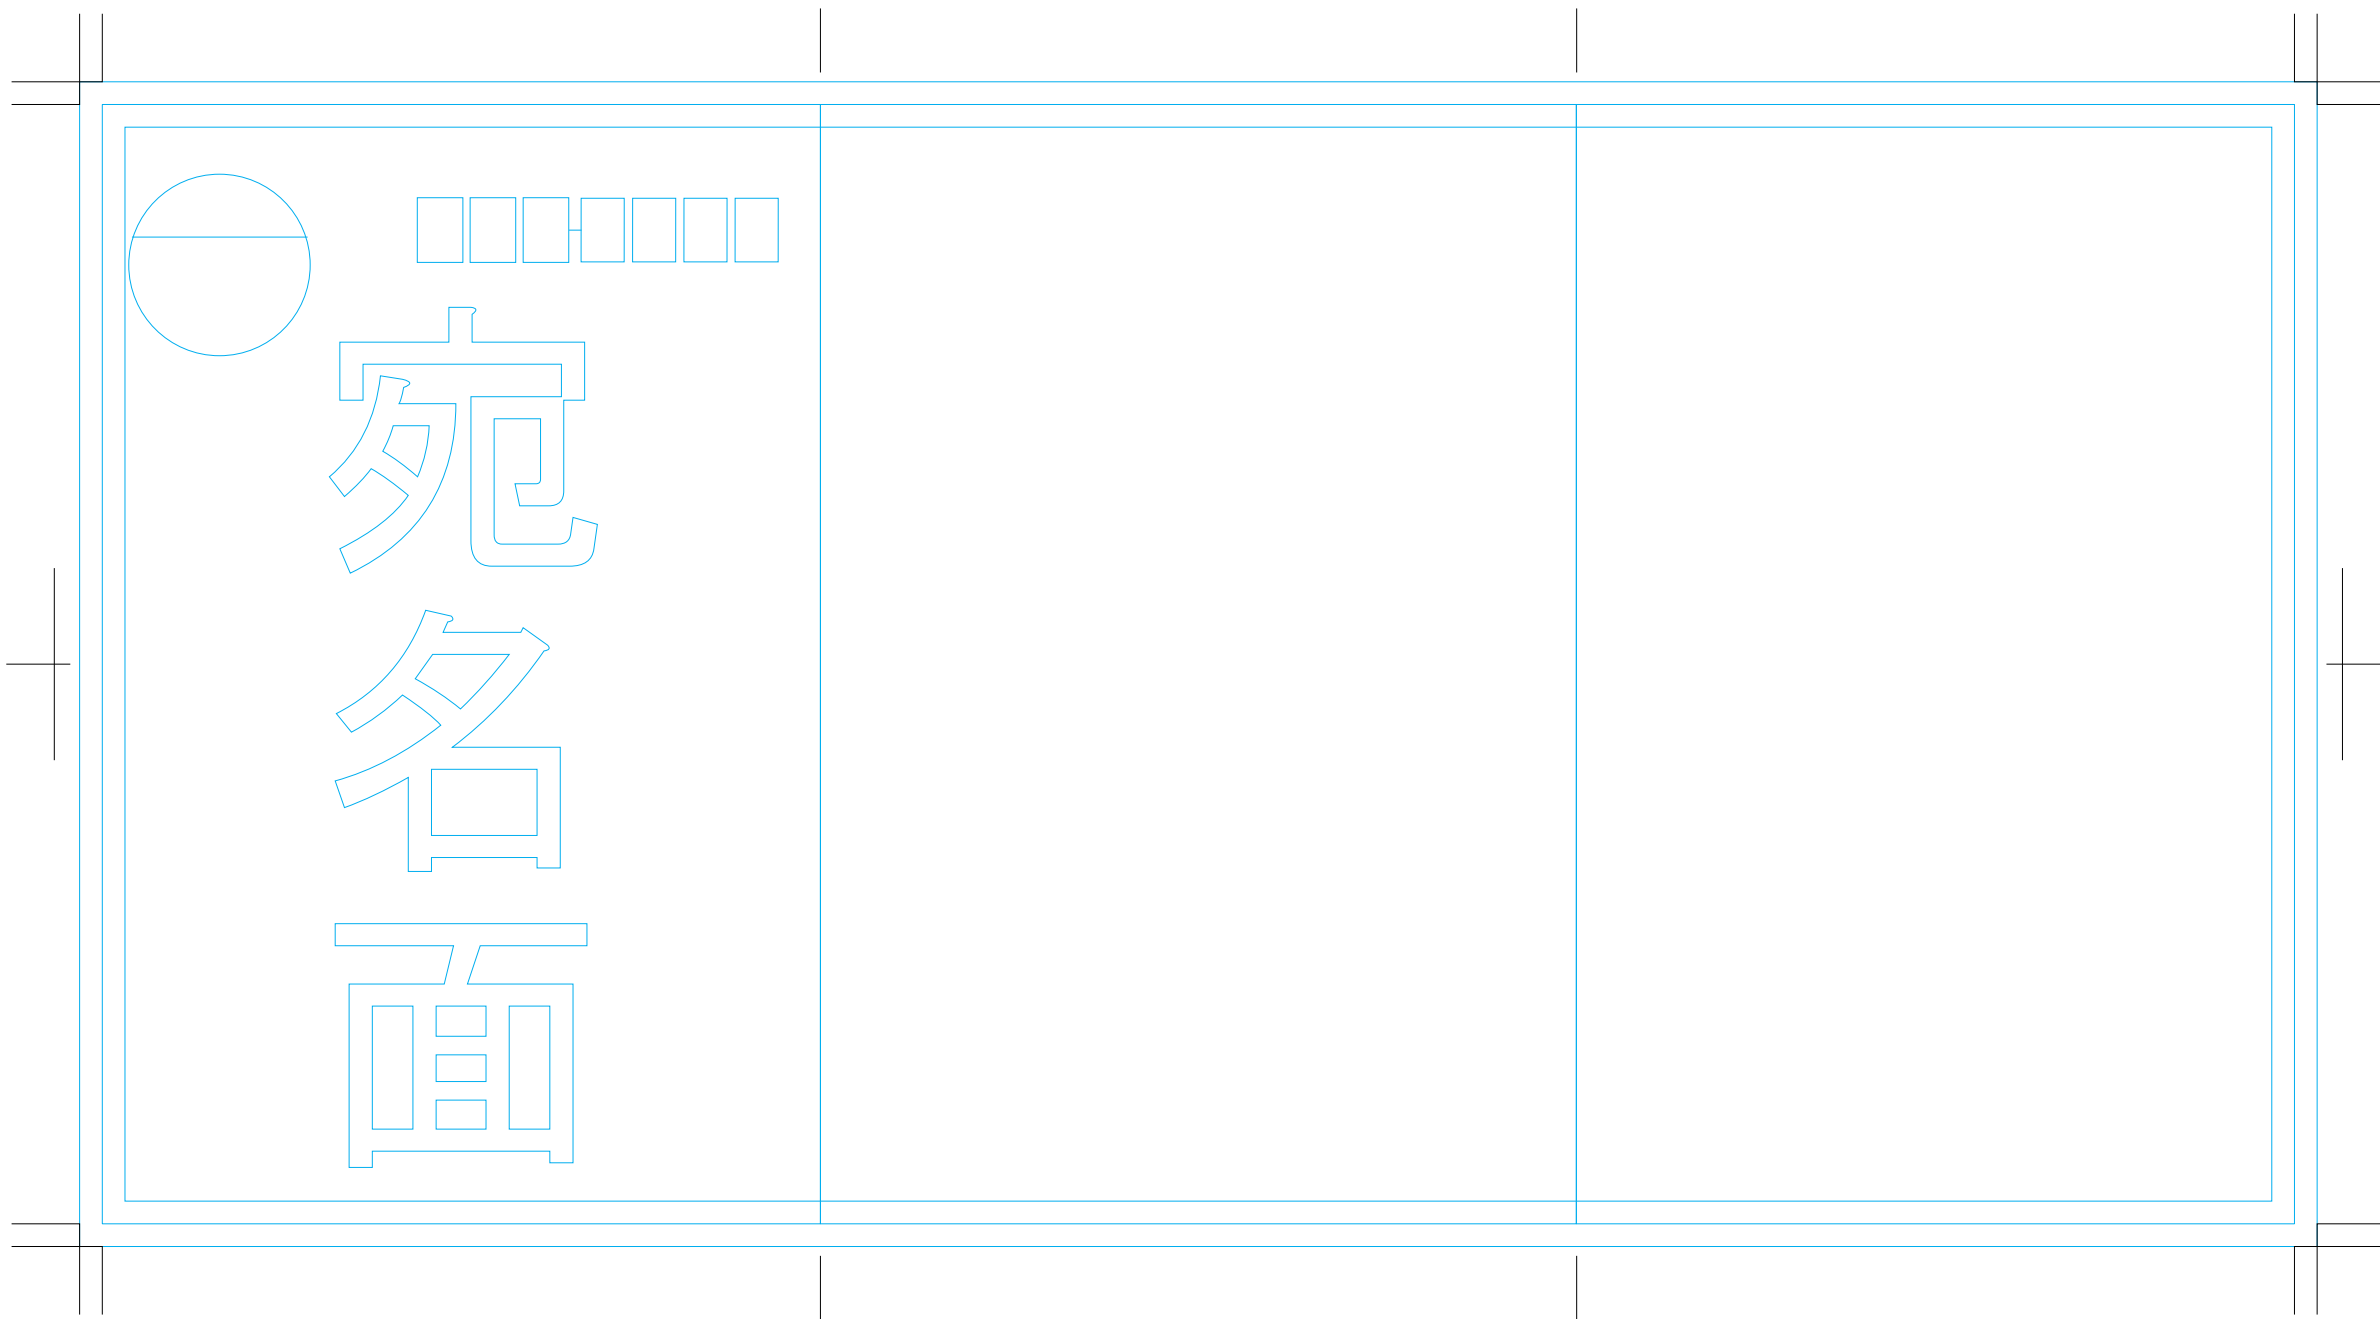

# Z型圧着はがき テンプレート (290mm×148mm)

## 宛名面

148mm

第二種郵便物（はがき）として発送するには、「郵便はがき」表記が必要です  
「郵便はがき」または「POST CARD」表記を、圧着面 開封スペースのセンターに入れてください。

95mm

100mm

95mm