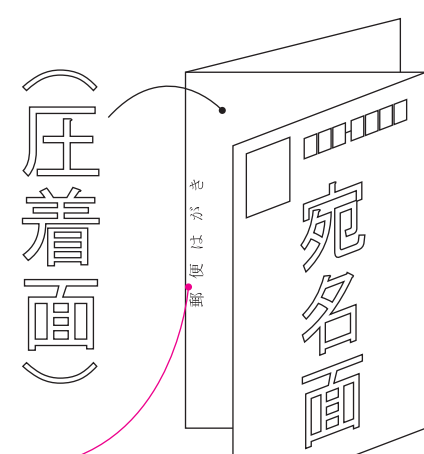

# Z型圧着はがき テンプレート (290mm×148mm)

## 宛名面

148mm

第二種郵便物（はがき）として発送するには、「郵便はがき」表記が必要です  
「郵便はがき」または「POST CARD」表記を、圧着面 開封スペースのセンターに入れてください。

95mm

100mm

95mm